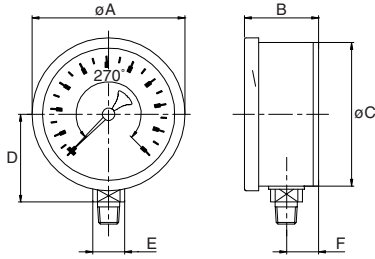

## Sizes and weights series 8720

8721 bottom

	Size	A	B	C	D	E	F	Wght.
inch	2 1/2	2.68	1.43	2.48	1.52	0.55	0.65	0.565
	4	4.13	1.98	3.90	2.48	0.87	0.88	1.965
	6	6.22	2.48	5.85	3.62	0.87	1.10	5.335
mm	63	68	36.4	63	38.5	14	16.5	0.255
	100	105	50.3	99	63.0	22	22.2	0.890
	150	158	63.0	148	92.0	22	28.0	2.420