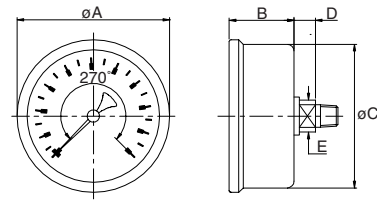

Sizes and weights series 6000

6001 bottom

Size	A	B	C	D	E	F	Wght.
4	4.09	1.16	3.90	2.24	0.55	0.39	0.555
100	104	29.5	99	57.0	14	10	0.250

6004 centerback

Size	A	B	C	D	E	Wght.
4	4.09	1.18	3.90	0.41	0.55	0.475
100	104	30.0	99	10.5	14	0.215

6006 frontflange

Size	G	H	J	K	Wght.
4	0.37	5.20	4.57	0.19	0.665
100	9.5	132	116	4.8	0.300