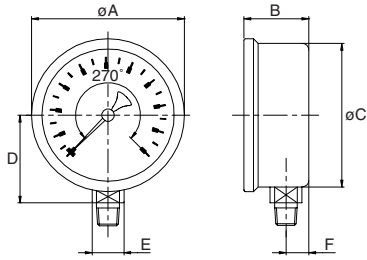

Sizes and weights series 6000

6001 bottom

Size	A	B	C	D	E	F	Wght.
4	4.09	1.16	3.90	2.24	0.55	0.39	0.555
100	104	29.5	99	57.0	14	10	0.250

6004 centerback

Size	A	B	C	D	E	Wght.
4	4.09	1.18	3.90	0.41	0.55	0.475
100	104	30.0	99	10.5	14	0.215

6006 frontflange

Size	G	H	J	K	Wght.
4	0.37	5.20	4.57	0.19	0.665
100	9.5	132	116	4.8	0.300