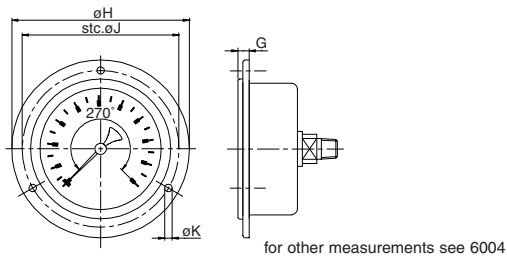

Sizes and weights series 6000

6001 bottom

Size	A	B	C	D	E	F	Wght.
4	4.09	1.16	3.90	2.24	0.55	0.39	0.555
100	104	29.5	99	57.0	14	10	0.250

6004 centerback

Size	A	B	C	D	E	Wght.
4	4.09	1.18	3.90	0.41	0.55	0.475
100	104	30.0	99	10.5	14	0.215

6006 frontflange

Size	G	H	J	K	Wght.
4	0.37	5.20	4.57	0.19	0.665
100	9.5	132	116	4.8	0.300